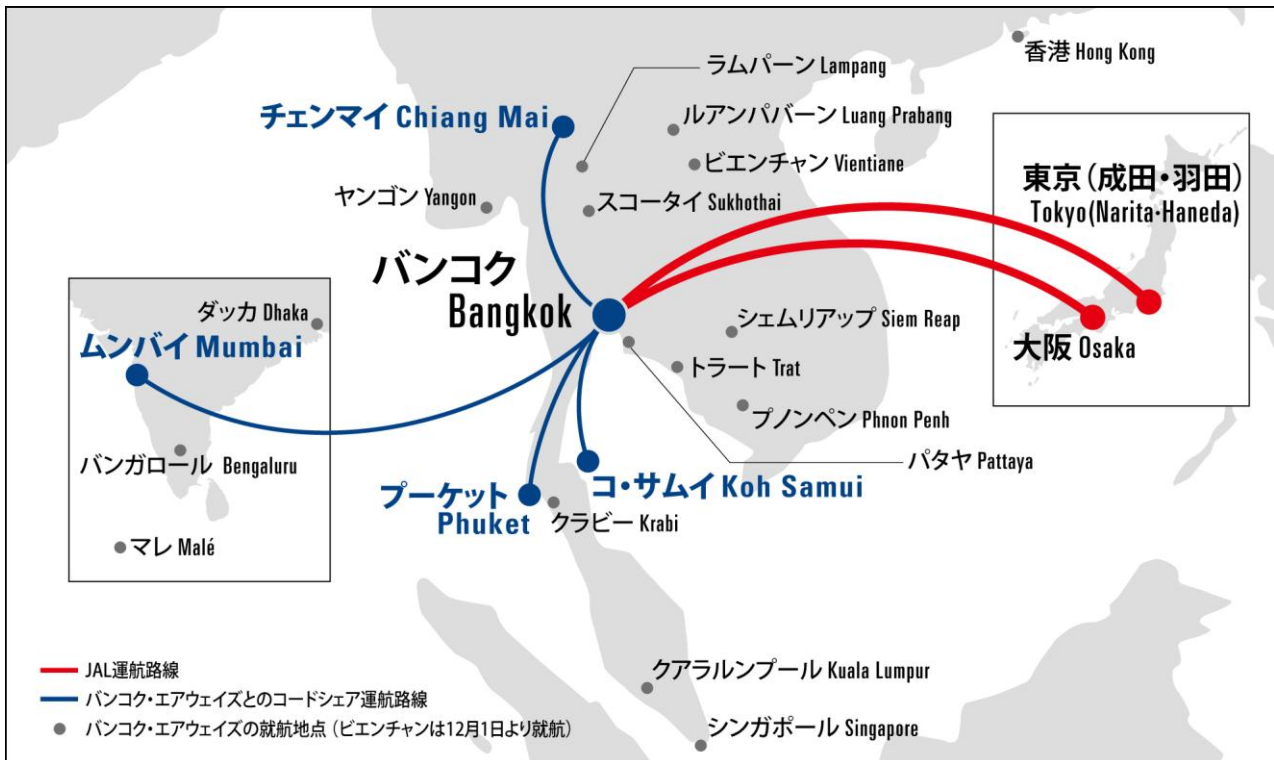

<バンコク・エアウェイズとのコードシェアによるJALのアジアネットワーク>

1. コードシェア便概要

- ■コードシェア開始日: 2012年11月15日(木)
- ■販売開始日: 2012年11月8日(木)

① バンコク=タイ国内

便名	区間	出発	到着	運航曜日
JL5983/PG119	バンコク - コ・サムイ	7:00	8:30	毎日
JL5983/PG121	バンコク - コ・サムイ	7:30	8:35	毎日
JL5985/PG169	バンコク - コ・サムイ	17:30	18:35	毎日
JL5982/PG170	コ・サムイ - バンコク	19:15	20:20	毎日
JL5984/PG806	コ・サムイ - バンコク	20:00	21:05	毎日
JL5987/PG271	バンコク - プーケット	8:05	9:30	毎日
JL5989/PG277	バンコク - プーケット	17:30	18:55	毎日
JL5988/PG278	プーケット - バンコク	19:45	21:10	毎日
JL5991/PG215	バンコク - チェンマイ	8:00	9:15	毎日
JL5993/PG906	バンコク - チェンマイ	17:10	18:25	毎日
JL5995/PG221	バンコク - チェンマイ	21:15	22:30	毎日
JL5990/PG220	チェンマイ - バンコク	19:05	20:25	毎日

※JL5983は、2012年11月30日までPG119、12月1日以降はPG121となります。

② バンコク=インド

便名	区間	出発	到着	運航曜日
JL5979/PG733	バンコク - ムンバイ	21:30	0:35+1	毎日
JL5978/PG734	ムンバイ - バンコク	1:15	7:05	毎日

*①②の各便は、バンコク・エアウェイズの機材・乗員によって運航されます。