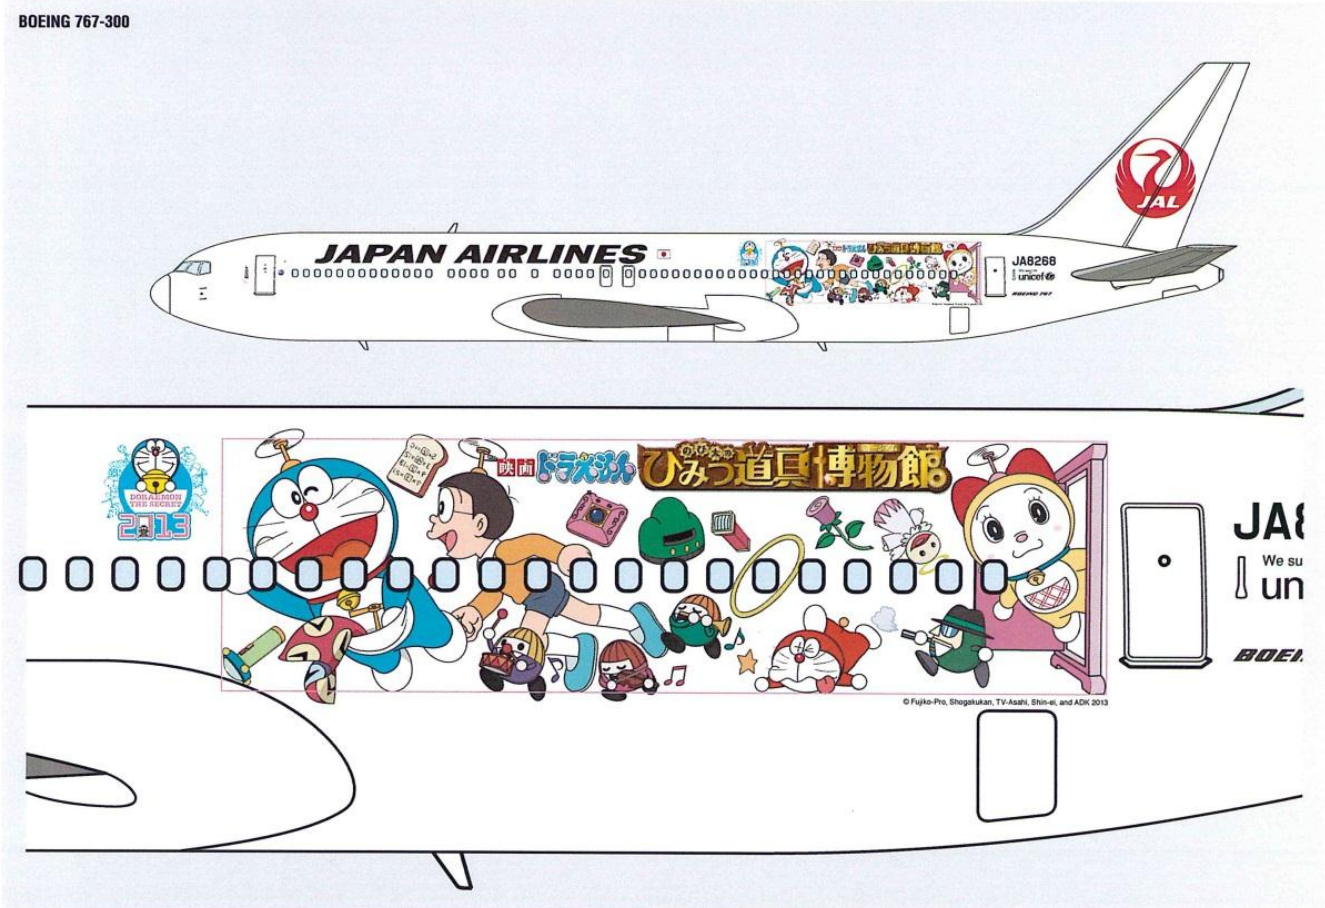

本日、「JALドラえもんジェット」就航

～「映画ドラえもん のび太のひみつ道具博物館」の特別塗装を施したボーイング767-300型機がテイクオフ～

2012年12月12日

第 1 2 1 6 7 号

JALは、本日 2012年12月12日(水)、JAL1435便(羽田-徳島)より、特別塗装機「JALドラえもんジェット」を就航させます。

「JALドラえもんジェット」は、「映画ドラえもん のび太のひみつ道具博物館(ミュージアム)」(2013年3月9日公開)とのタイアップ企画として、ドラえもん、のび太くん、ドラミちゃんと、たくさんのひみつ道具が、楽しそうに空を飛ぶ姿をボーイング767-300型機の後方に描いたもので、2013年3月下旬まで、日本の空を飛びまわる予定です。

「JALドラえもんジェット」の機内では、ドラえもんによるウェルカムコメントが機内ビデオで放映され、ドラえもんのヘッドレストカバーやポストカード、ならびにお子さま用ノベルティのオリジナルクリアファイルが、楽しい空の旅を演出しますので、ぜひご利用ください。

「JALドラえもんジェット」の概要

- ◆機材 : ボーイング767-300型機 (機体番号: JA656J)
- ◆就航路線 : 同型機が就航する JAL 国内線
※具体的な路線や便名については、運航前日の夕方にJALホームページで公開します。
- ◆就航期間 : 2012年12月12日(水) ～ 2013年3月下旬まで就航予定
- ◆デザイン : 横 11.0 m × 縦 3.6 mのイラストを機体両側に描いています。

詳細につきましては、JALホームページ <http://www.jal.co.jp/doraemon/> でご覧いただけます。

以上

< イラスト部分の拡大図 >

©Fujiko-Pro, Shogakukan, TV-Asahi, Shin-ei, and ADK 2013

< 関連プレスリリース >

◆ 特別塗装機「JALドラえもんジェット」が国内線に就航 (2012年12月6日・第12165号)

<http://press.jal.co.jp/ja/release/201212/002339.html>