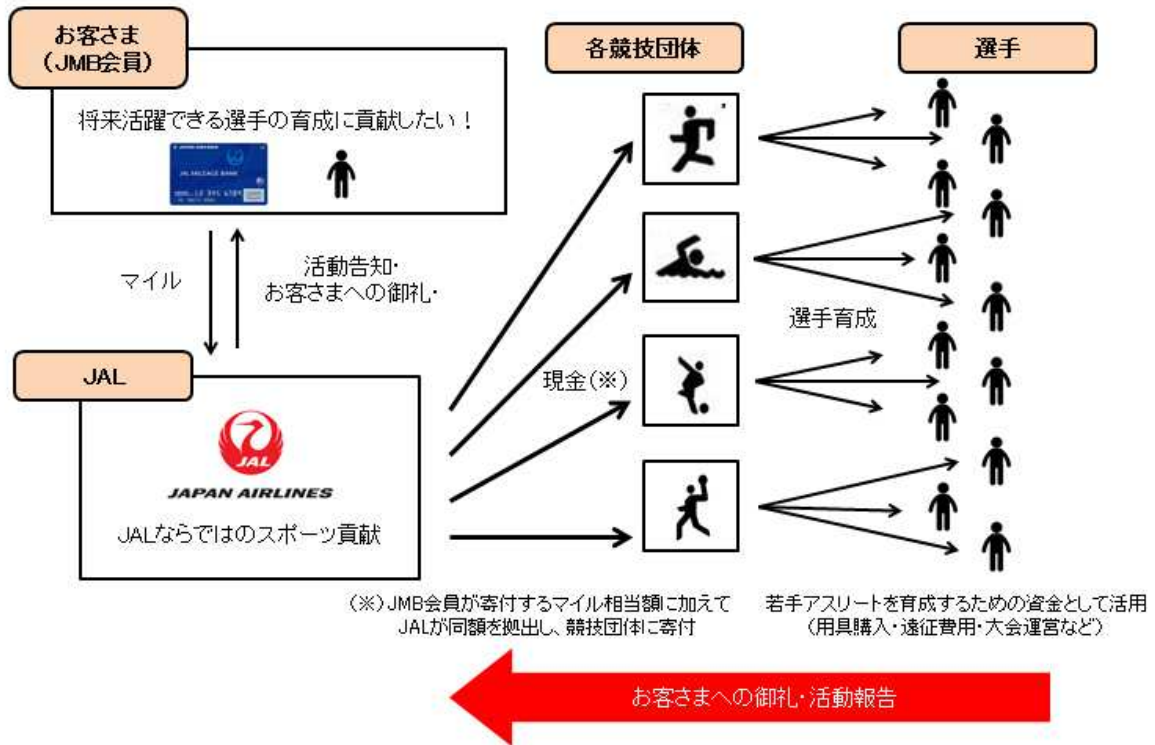

【JALネクストアスリート・マイルの仕組み】

以上