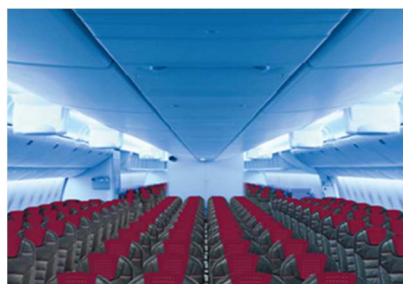

「JAL SKY NEXT機内」(イメージ)