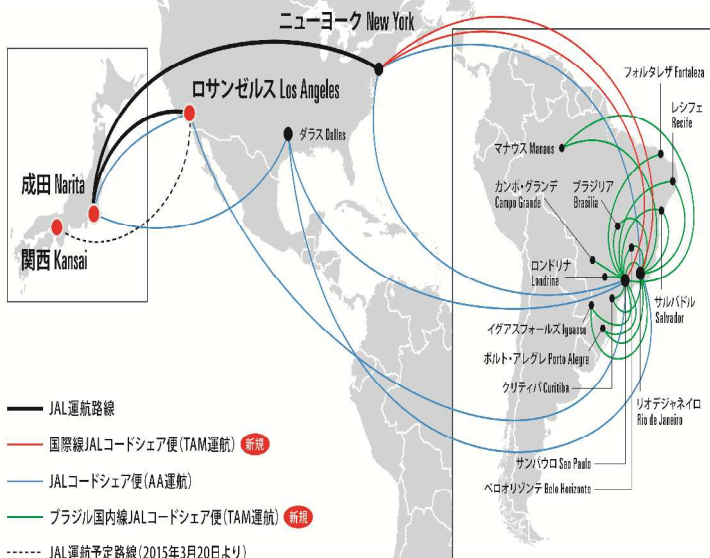

さらに、サンパウロ・リオデジャネイロからのブラジル国内線でもTAM航空とコードシェアを実施することで、JALコードシェア便が就航するブラジル国内の都市は、2都市から13都市へ大幅に拡大します。

ブラジルを代表する航空会社であるTAM航空は、同じくワンワールド アライアンスメンバーであるチリのLAN航空と2012年に経営統合し、南米最大の航空会社グループであるLATAMエアライングループの一翼を担っています。

JALはこれからもワンワールド アライアンスのパートナーとの関係を強化し、お客さまの利便性向上を図り、世界で一番に選ばれ愛される航空会社となれるよう、新たな挑戦を続けてまいります。

(*)路線によりコードシェアの開始時期が異なります。詳細は下記のコードシェア便概要をご覧ください。

TAM航空との新規コードシェア便概要

コードシェア運航開始日 : 2015年3月25日(水)以降

予約・販売開始日 : 2015年3月25日(水)以降

(*)コードシェア便の運航は政府認可を条件としています。

JALブラジル線ネットワーク(米国経由)

JALブラジル線ネットワーク(欧州経由)

米国経由						
便名	区間	出発	到着	運航曜日	運航会社	予約・販売・運航開始日
JL5562/JJ8081	ニューヨーク - サンパウロ	19:30	6:25	毎日	JJ	4月1日
JL5500/JJ8103	ニューヨーク - サンパウロ	21:50	9:10	日月水金土	JJ	4月1日
JL5564/JJ8183	ニューヨーク - サンパウロ	21:50	9:10	火木	JJ	4月1日
JL5501/JJ8080	サンパウロ - ニューヨーク	23:00	8:00	毎日	JJ	4月1日
JL5563/JJ8102	サンパウロ - ニューヨーク	21:40	7:00	日火木金土	JJ	4月1日
JL5565/JJ8182	サンパウロ - ニューヨーク	21:40	7:00	月水	JJ	4月1日
JL5502/JJ8079	ニューヨーク - リオデジャネイロ	20:30	7:34	毎日	JJ	4月1日
JL5503/JJ8078	リオデジャネイロ - ニューヨーク	22:06	7:30	毎日	JJ	4月1日

欧州経由						
便名	区間	出発	到着	運航曜日	運航会社	予約・販売・運航開始日
JL5509/JJ8085	ロンドン - サンパウロ	21:05	6:05	毎日	JJ	3月25日
JL5508/JJ8084	サンパウロ - ロンドン	22:35	13:15	毎日	JJ	3月25日
JL5511/JJ8101	パリ - サンパウロ	22:05	5:55	毎日	JJ	3月25日
JL5510/JJ8108	サンパウロ - パリ	23:05	14:30	毎日	JJ	3月25日
JL5513/JJ8071	フランクフルト - サンパウロ	21:45	4:55	毎日	JJ	4月1日
JL5512/JJ8070	サンパウロ - フランクフルト	22:10	14:55	毎日	JJ	4月1日