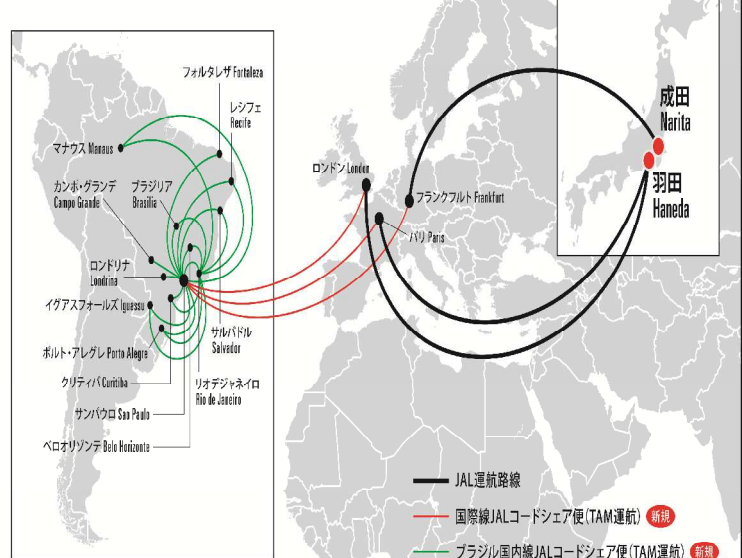

さらに、サンパウロ・リオデジャネイロからのブラジル国内線でもTAM航空とコードシェアを実施することで、JALコードシェア便が就航するブラジル国内の都市は、2都市から13都市へ大幅に拡大します。

ブラジルを代表する航空会社であるTAM航空は、同じくワンワールド アライアンスメンバーであるチリのLAN航空と2012年に経営統合し、南米最大の航空会社グループであるLATAMエアライングループの一翼を担っています。

JALはこれからもワンワールド アライアンスのパートナーとの関係を強化し、お客さまの利便性向上を図り、世界で一番に選ばれ愛される航空会社となれるよう、新たな挑戦を続けてまいります。

(*)路線によりコードシェアの開始時期が異なります。詳細は下記のコードシェア便概要をご覧ください。

TAM航空との新規コードシェア便概要

コードシェア運航開始日 : 2015年3月25日(水)以降

予約・販売開始日 : 2015年3月25日(水)以降

(*)コードシェア便の運航は政府認可を条件としています。

JALブラジル線ネットワーク(米国経由)

JALブラジル線ネットワーク(欧州経由)

米国経由						
便名	区間	出発	到着	運航曜日	運航会社	予約・販売・運航開始日
JL5562/JJ8081	ニューヨーク - サンパウロ	19:30	6:25	毎日	JJ	4月1日
JL5500/JJ8103	ニューヨーク - サンパウロ	21:50	9:10	日月水金土	JJ	4月1日
JL5564/JJ8183	ニューヨーク - サンパウロ	21:50	9:10	火木	JJ	4月1日
JL5501/JJ8080	サンパウロ - ニューヨーク	23:00	8:00	毎日	JJ	4月1日
JL5563/JJ8102	サンパウロ - ニューヨーク	21:40	7:00	日火木金土	JJ	4月1日
JL5565/JJ8182	サンパウロ - ニューヨーク	21:40	7:00	月水	JJ	4月1日
JL5502/JJ8079	ニューヨーク - リオデジャネイロ	20:30	7:34	毎日	JJ	4月1日
JL5503/JJ8078	リオデジャネイロ - ニューヨーク	22:06	7:30	毎日	JJ	4月1日

欧州経由						
便名	区間	出発	到着	運航曜日	運航会社	予約・販売・運航開始日
JL5509/JJ8085	ロンドン - サンパウロ	21:05	6:05	毎日	JJ	3月25日
JL5508/JJ8084	サンパウロ - ロンドン	22:35	13:15	毎日	JJ	3月25日
JL5511/JJ8101	パリ - サンパウロ	22:05	5:55	毎日	JJ	3月25日
JL5510/JJ8108	サンパウロ - パリ	23:05	14:30	毎日	JJ	3月25日
JL5513/JJ8071	フランクフルト - サンパウロ	21:45	4:55	毎日	JJ	4月1日
JL5512/JJ8070	サンパウロ - フランクフルト	22:10	14:55	毎日	JJ	4月1日