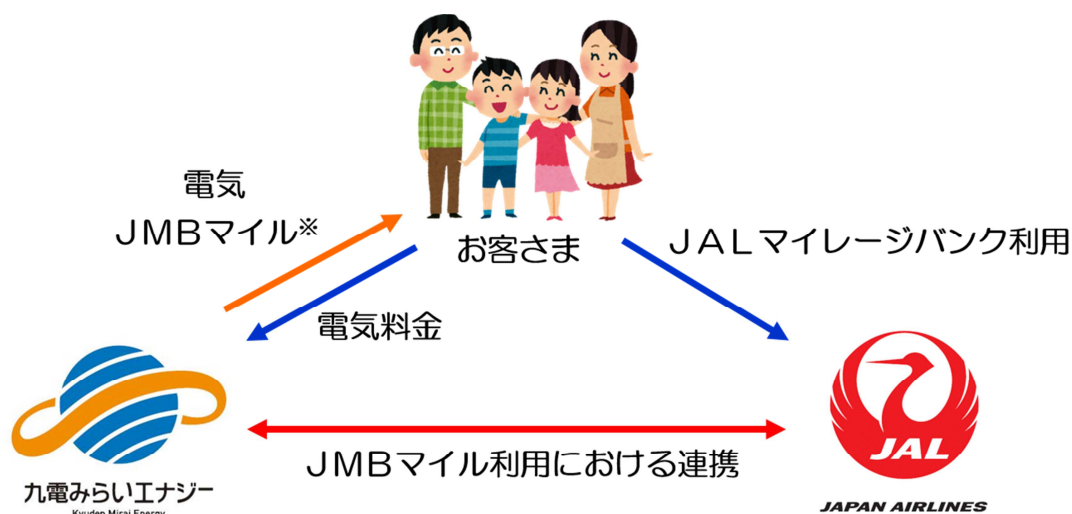

(共同リリース)

2016年2月26日
九電みらいエナジー株式会社
日本航空株式会社

九電みらいエナジーがJALマイレージバンクの利用を開始 ～利用開始にあたり、「JALで行く九州旅行」などが当たるキャンペーンを実施～

九電みらいエナジー株式会社(本社:福岡県福岡市、代表取締役社長:穂山 泰治(あきやま やすじ)、以下「九電みらいエナジー」と)、日本航空株式会社(本社:東京都品川区、代表取締役社長:植木 義晴(うえき よしはる)、以下「JAL」)は、九電みらいエナジーの電力小売事業における、JALマイレージバンク(以下「JMB」)の利用に合意しました。

これにより、九電みらいエナジーのお客さまを対象に、「JMBマイル」を積算するサービスなどが提供できるようになります。

具体的な「JMBマイル」の提供方法は検討中ですが、今回、JALで行く九州旅行やJMBマイルなどが当たるキャンペーンを実施します。

今後も九電みらいエナジーとJALは、両社のお客さまの満足度・利便性向上のためにサービス拡充を図ってまいります。

九電みらいエナジーのJALマイレージバンク利用イメージ