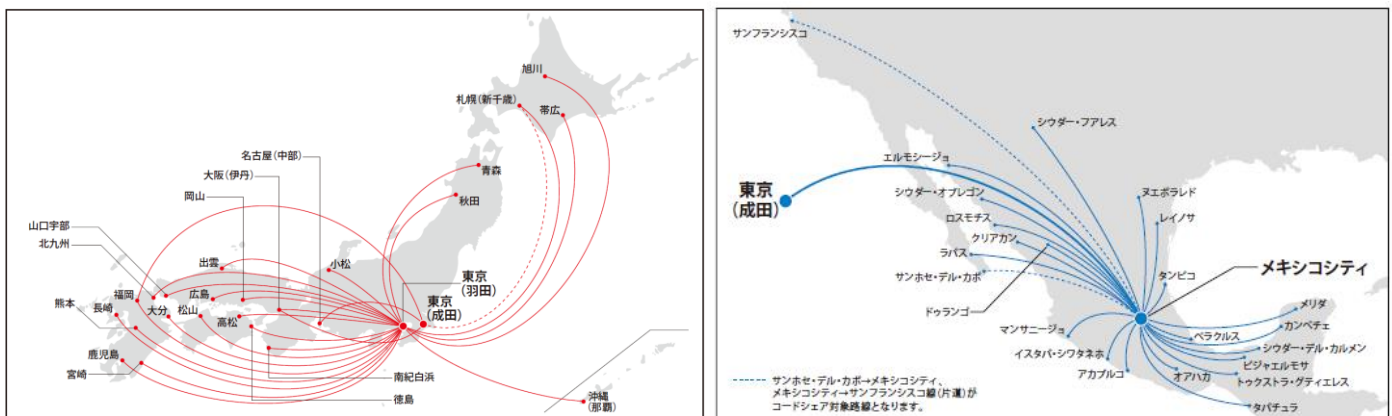

JAL は、AM が運航する成田=メキシコシティ間の便と、メキシコシティを発着する AM が運航するメキシコ国内の多くの便でコードシェアを行います。また、AM は、JAL が運航する日本国内路線でコードシェアを行います。AM とのコードシェアにより、JAL のメキシコ国内ネットワークは、現在の 8 地点から 30 地点に拡大、AM の日本国内ネットワークは 25 地点に拡大します。

今後も、マイルージ提携やラウンジ相互利用など、両社のお客さまにとってメリットを最大限に提供できるよう、さらなる業務提携について検討してまいります。

コードシェアの概要 ※コードシェア便の運航は、政府認可を条件としています。

○コードシェア販売・運航開始日: 2019年2月13日(水)

○AM 運航便(JAL コードシェア):

成田=メキシコシティ、メキシコ国内各路線、およびメキシコシティ-サンフランシスコ(片道)

○JAL 運航便(AM コードシェア):

成田および羽田を発着する国内線

※新千歳-成田、ならびに福岡-成田は、準備が整い次第コードシェアを開始します。