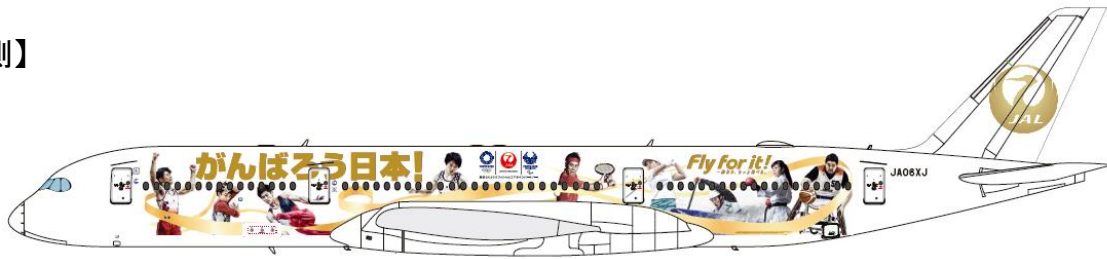

「みんなの JAL2020 ジェット」3号機に描かれたアスリート詳細

【機体左側】

- ・萱 和磨〈体操〉 Photo: Francois Nel/Getty Images Sport
- ・村上 茉愛〈体操〉 Photo: Francois Nel/Getty Images Sport
- ・橋本 大輝〈体操〉 Photo: Laurence Griffiths/Getty Images Sport
- ・内村 航平〈体操〉 Photo: Kyodo News/Getty Images
- ・錦織 圭〈テニス〉 JAL サポート選手 Photo: ©2016 - IOC / Clive Brunskill/Getty Images Sport - All rights reserved Rio 2016
- ・畑岡 奈紗〈ゴルフ〉 JAL サポート選手 Photo: Michael Reaves/Getty Images Sport
- ・羽根田 卓也〈カヌー〉 JAL サポート選手 Photo: Koki Nagahama/Getty Images Sport
- ・植草 歩〈空手〉 JAL 所属選手
- ・香西 宏昭〈車いすバスケットボール〉 JAL サポート選手 Photo: Shingo Ito/X-1

【機体右側】

- ・加納 虹輝〈フェンシング〉 JAL アスリート社員
- ・北口 榛花〈陸上競技〉 JAL アスリート社員 Photo: Kiyoshi Ota/Getty Images Sport
- ・戸邊 直人〈陸上競技〉 JAL アスリート社員 Photo: Atsushi Tomura/Getty Images Sport
- ・阿部 詩〈柔道〉 Photo: Kyodo News/Getty Images
- ・阿部 一二三〈柔道〉 Photo: Kyodo News/Getty Images
- ・大野 将平〈柔道〉 Photo: Kiyoshi Ota/Getty Images Sport
- ・上地 結衣〈車いすテニス〉 JAL サポート選手

Photo: ©2016 - IPC / Kyodo News/Getty Images - All rights reserved Rio 2016 Paralympic Games

「みんなの JAL2020 新制服プロジェクト ～スカーフ編～」入賞作品

【優秀賞】

■ 客室乗務員部門

【石橋明陽 様 作品】

祭典

【トカキケイ 様 作品】

縁