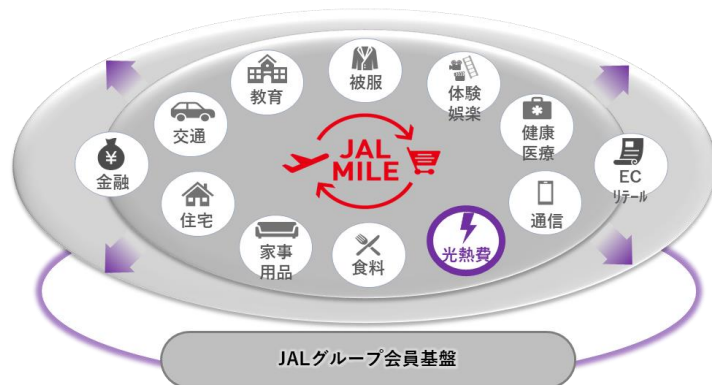

JMB会員向け電力販売サービスを日本全国で開始

2022年2月21日

第 21118 号

JALは、九州電力株式会社(本社:福岡県福岡市、代表取締役 社長執行役員 池辺 和弘、以下「九州電力」)および九電みらいエナジー株式会社(本社:福岡県福岡市、代表取締役社長 水町 豊、以下「九電みらいエナジー」)と提携し、顧客基盤を活かした新たな取り組みの一環として、JALマイレージバンク(以下、「JMB」)会員向けの電力販売サービス「JALでんき」を2022年4月1日より開始します。

■ 取り組み背景

JALはこれまで、毎日の暮らしでマイルがたまることに加えて、マイルを通じてお客さまの日常生活を豊かにするために、歩くことで健康促進を図る「JAL Wellness & Travel」や、住宅購入時に魅力的な金利とサービス特典をご利用いただける「JAL住宅ローン」を展開してまいりました。その一環として新たに「JALでんき」を開始します。

■ 事業の概要

豊富な供給実績を誇る九州電力および九電みらいエナジーが電力を供給し、JALが販売代理店となってJMB会員へのプロモーションや特典提供を行います。

販売にあたって、関東エリアにおいて九電みらいエナジーとの提携によりJMB会員向けに提供している「JALマイルプラン」^(*1)を「JALでんき」としてリニューアルし、サービス提供地域を全国に拡大します。「JALでんき」は毎日使う電気代が安くなるだけでなく、マイルがたまるおトクなサービスです。さらに今後は、マイルがよりたまりやすくなる特典も提供します。

(*1)参照URL: <https://partner.jal.co.jp/shop/?tp=200255>