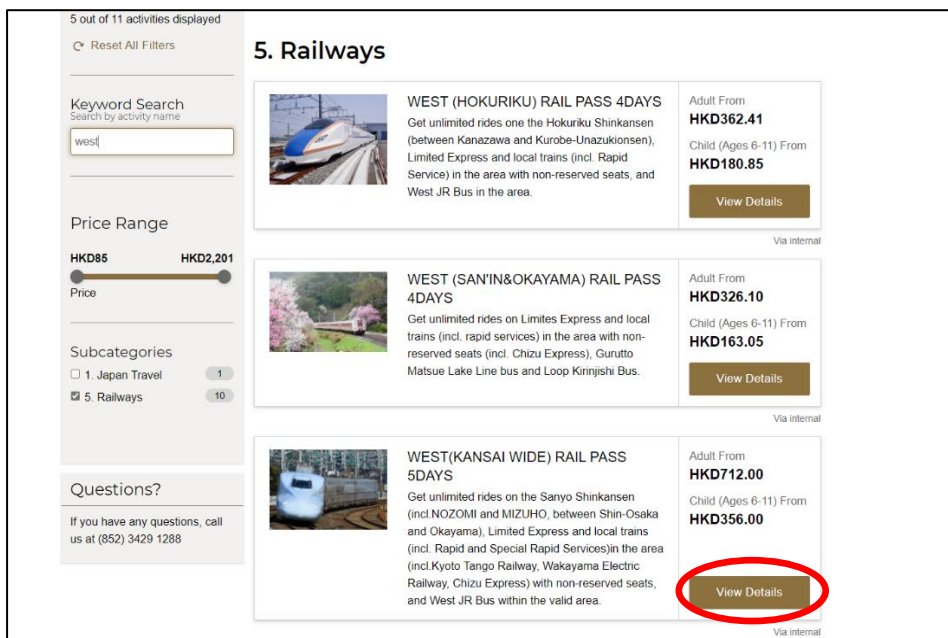

★ご希望の JR-WEST RAIL PASS を選択