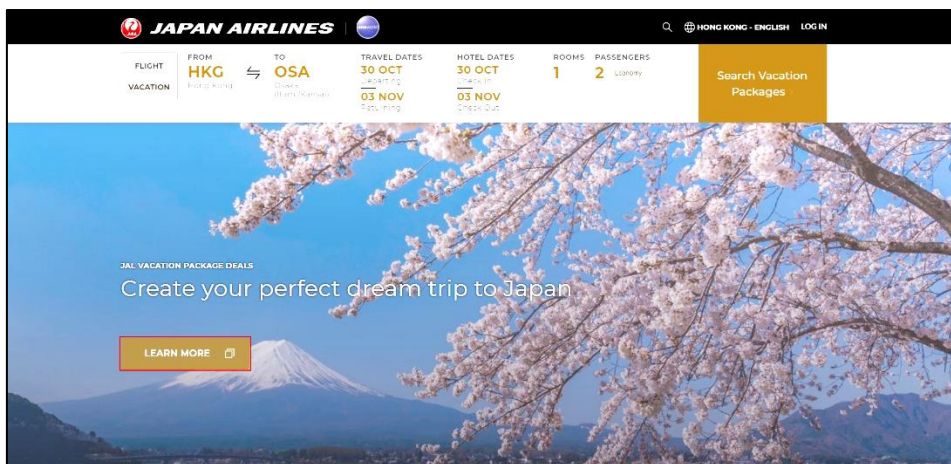

- ★商品選択画面にて希望の JR-WEST RAIL PASS を選択

- ★商品の詳細を確認してバスケットに入れ申し込み進む

### ★各出発地のポータルサイト