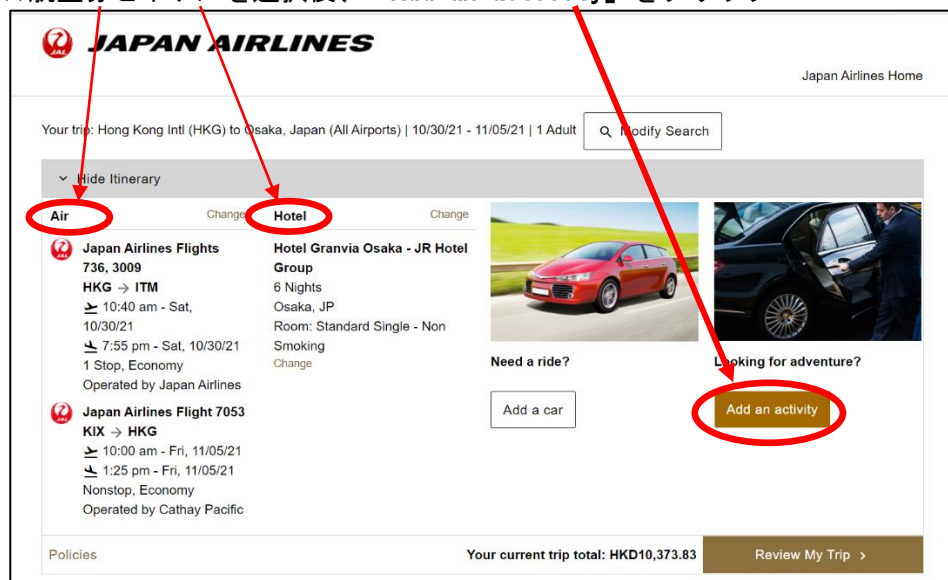

★航空券とホテルを選択後、「Add an activity」をクリック