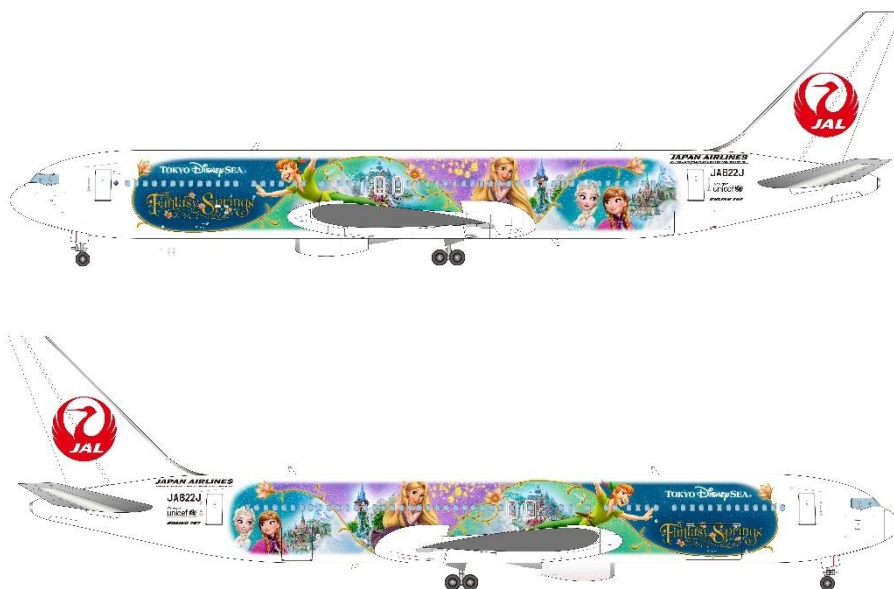

(共同リリース)

2024年8月26日
 日本航空株式会社
 株式会社オリエンタルランド

東京ディズニーシー®ファンタジースプリングスをテーマとした特別塗装機 「JAL Fantastic Journey Express」が10月下旬より国内線に就航 ～ディズニー映画のアナやエルサ、ラプンツェル、ピーターパンが描かれた特別なデザインで登場～

日本航空株式会社(本社:東京都品川区、代表取締役社長:鳥取三津子、以下、「JAL」と)、株式会社オリエンタルランド(本社:千葉県浦安市、代表取締役社長(兼)COO:吉田謙次)は、2024年6月6日に開業した、東京ディズニーシー8つ目のテーマポート「ファンタジースプリングス」をテーマとした特別塗装機「JAL Fantastic Journey Express」(ボーイング767-300ER型機)を10月下旬より、期間限定で国内線に就航させます。

「JAL Fantastic Journey Express」は、東京ディズニーリゾート®と、オフィシャルスポンサーであるJALのタイアップにより誕生する特別塗装機です。東京ディズニーシーが開園した2001年に両社のタイアップが初めて実現してから、今回で6回目となります。

「ファンタジースプリングス」は、ディズニー映画『アナと雪の女王』『塔の上のラプンツェル』『ピーター・パン』を題材とした3つのエリアと、「東京ディズニーシー・ファンタジースプリングスホテル」からなる、世界で唯一のテーマポートです。

今回の機体では、アレンデル城やラプンツェルの塔、フック船長のジョリー・ロジャー号などそれぞれのエリアの象徴的な場所を背景に、アナやエルサ、ラプンツェル、ピーターパンが描かれ、魔法の泉が導くディズニーファンタジーの世界を表現した機体となっています。さらに、ヘッドレストカバーや紙コップなどにも特別なデザインが施されます。特別塗装機「JAL Fantastic Journey Express」でファンタジースプリングスの世界観に包まれた空の旅をお楽しみください。

- ◆機材：ボーイング 767-300ER 型機(機体番号:JA622J)
全長:54.9m/全高:16.0m/全幅:47.6m、座席数:252 席
(ファーストクラス:5 席、クラスJ:42 席、普通席:205 席)
- ◆就航路線：ボーイング 767-300ER 型機運航路線
※具体的な路線や便名は、運航前日の夕方に JAL Web サイトで公開します。
- ◆就航期間：2024 年 10 月下旬～2025 年 11 月まで就航予定
※就航期間については、決まり次第 JAL Web サイトで公開します。